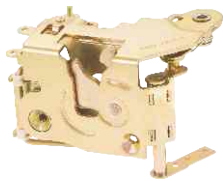

Código Trankar
10-3105
Número Original
94.650.512

Fechadura da Porta Dianteira Esq.
Chevette, Chevy 500, Marajó 87 à 94