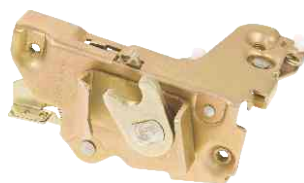

Batente da Porta
Utilitários (até 84)

Código Trankar
10-6101
Número Original
8.123.611

Fechadura da Porta Esquerda
Caminhões Volvo após 92

Código Trankar
10-6102
Número Original
8.123.612

Fechadura da Porta Direita
Caminhões Volvo após 92