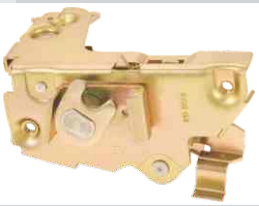

Código Trankar
10-0114
Número Original
327.839.016.2

Fechadura da Porta Traseira Direita
com Trava Elétrica
Santana Quantum após 90/Versailles/Royale

Código Trankar
10-0115
Número Original
377.837.015

Fechadura da Porta Esquerda
Gol após 94/Parati 95/ Furgão VW

Código Trankar
10-0116
Número Original
377.837.016

Fechadura da Porta Direita
Gol após 94/Parati 95/ Furgão VW

Código Trankar
10-0201
Número Original
231.837.015.1

Fechadura da Porta Dianteira Esquerda
Kombi Clipper e Caminhões VW