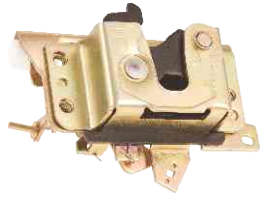

Fechadura da Porta Dianteira Direita
com Trava Elétrica
Santana Quantum após 90/Versailles/Royale

Código Trankar
10-0113
Número Original
327.839.015.2

Fechadura da Porta Traseira Esquerda
com Trava Elétrica
Santana Quantum após 90/Versailles/Royale

Código Trankar
10-0114
Número Original
327.839.016.2

Fechadura da Porta Traseira Direita
com Trava Elétrica
Santana Quantum após 90/Versailles/Royale

Código Trankar
10-0115
Número Original
377.837.015

Fechadura da Porta Esquerda
Gol após 94/Parati 95/ Furgão VW

Código Trankar
10-0116
Número Original
377.837.016

Fechadura da Porta Direita
Gol após 94/Parati 95/ Furgão VW

Código Trankar
10-0201
Número Original
231.837.015.1

Fechadura da Porta Dianteira Esquerda
Kombi Clipper e Caminhões VW

Código Trankar
10-0202
Número Original
231.837.016.1

Fechadura da Porta Dianteira Direita
Kombi Clipper e Caminhões VW

Código Trankar
10-0203
Número Original
211.841.705.1

Fechadura (Cremona) da Porta Central
Kombi / Kombi Clipper