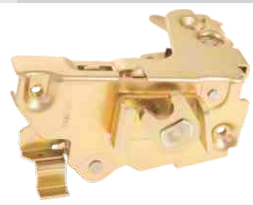

Código Trankar
10-0116
Número Original
377.837.016

Fechadura da Porta Direita
Gol após 94/Parati 95/ Furgão VW

Código Trankar
10-0201
Número Original
231.837.015.1

Fechadura da Porta Dianteira Esquerda
Kombi Clipper e Caminhões VW

Código Trankar
10-0202
Número Original
231.837.016.1

Fechadura da Porta Dianteira Direita
Kombi Clipper e Caminhões VW

Código Trankar
10-0203
Número Original
211.841.705.1

Fechadura (Cremona) da Porta Central
Kombi / Kombi Clipper