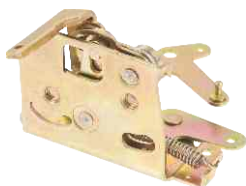

Código Trankar
10-1101
Número Original
5943901

Fechadura da Porta Esquerda
Uno, Premio, Elba 3 portas