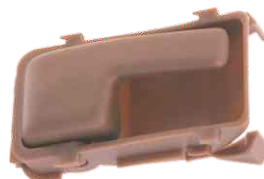

Código Trankar
13-1106
Número Original
5.961.723-MR

Maçaneta Interna da Porta
Lado Direito - Marrom
Uno, Premio, Elba