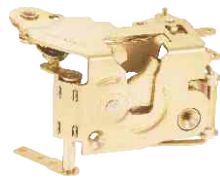

Fechadura da Porta Dianteira Esq.
Chevette - Chevy 500 - Marajó 73 à 86
Monza 82 à 97 - Utilitários 85 à 97
Caminhões 85 à 96

Código Trankar
10-3102
Número Original
9.298.872

Fechadura da Porta Dianteira Direita
Chevette - Chevy 500 - Marajó 73 à 86
Monza 82 à 97 - Utilitários 85 à 97
Caminhões 85 à 96