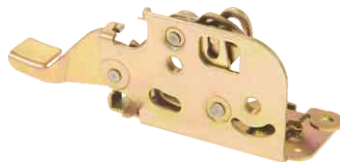

Código Trankar
10-1106
Número Original
5941517

Fechadura da Porta Traseira Direita
Uno, Premio, Elba 5 portas