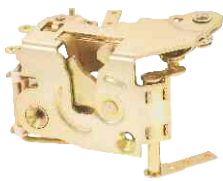

Código Trankar
10-3103
Número Original
93.223.713

Fechadura da Porta Dianteira Esq.
Monza 87 à 96, D-20, D-40