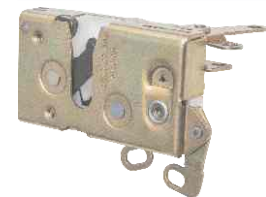

Código Trankar
10-2110
Número Original
86ABB21812-BA

Fechadura da Porta Dianteira
Direita Elétrica
Escort após 87, Verona, Apollo