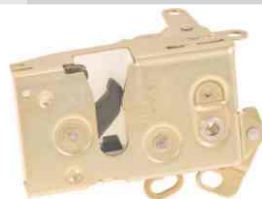

Código Trankar
10-2106
Número Original
86ABB21812-AA

Fechadura da Porta Dianteira Direita
Escort após 87, Verona, Apollo