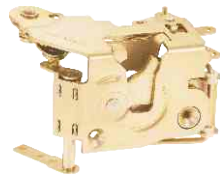

Código Trankar
10-3106
Número Original
94.650.513

Fechadura da Porta Dianteira Direita
Chevette, Chevy 500, Marajó 87 à 94