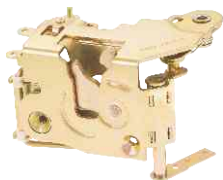

Fechadura da Porta Dianteira Esq.
Chevette - Chevy 500 - Marajó 73 à 86
Monza 82 à 97 - Utilitários 85 à 97
Caminhões 85 à 96

Código Trankar
10-3102
Número Original
9.298.872

Fechadura da Porta Dianteira Direita
Chevette - Chevy 500 - Marajó 73 à 86
Monza 82 à 97 - Utilitários 85 à 97
Caminhões 85 à 96