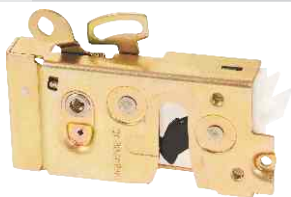

Código Trankar
10-2202
Número Original
94FB-A21812-AC

Fechadura da Porta Direita
Fiesta de 96 a 2002 - 2 Portas e
Dianteira 4 Portas - Courier, Ka