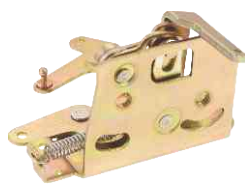

Código Trankar
10-1102
Número Original
5943900

Fechadura da Porta Direita
Uno, Premio, Elba 3 portas