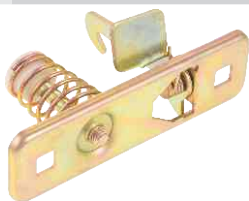

Código Trankar
16-0107
Número Original
305.823.507.1

Fecho Superior do Capô
Gol, Voyage, Parati, Saveiro (até 94)