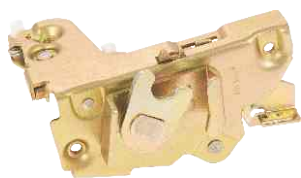

Código Trankar
10-6101
Número Original
8.123.611

Fechadura da Porta Esquerda
Caminhões Volvo após 92