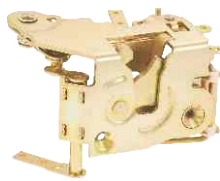

Código Trankar
10-3104
Número Original
93.223.714

Fechadura da Porta Dianteira Direita
Monza 87 à 96, D-20, D-40