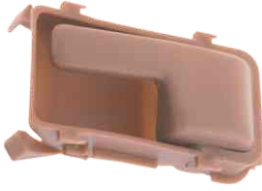

Código Trankar
13-1107
Número Original
5.961.739-MR

Maçaneta Interna da Porta
Lado Esquerdo - Marrom
Uno, Premio, Elba