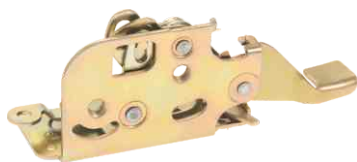

Código Trankar
10-1105
Número Original
5941518

Fechadura da Porta Traseira Esquerda
Uno, Premio, Elba 5 portas