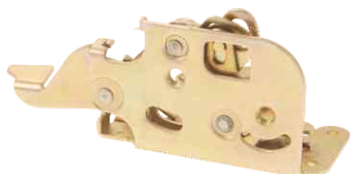

Código Trankar
10-1108
Número Original
5.941.515

Fechadura Externa da Porta Direita
Uno, Premio, Elba

Código Trankar
10-1109
Número Original
7.588.113

Fechadura Interna do Porta-Malas
Furgoneta e Fiorino 87 a 94